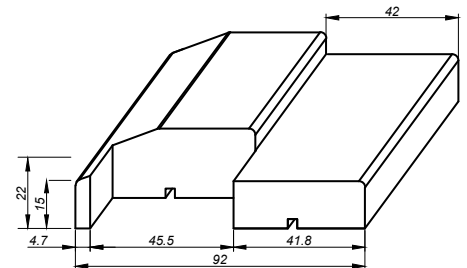

## Fakta

- Massiv, slät
- Vit, NCS S 0502-Y
- Lås ASSA 565
- Slutbleck 2864-2
- Tappbärande gångjärn
- Falsad tröskel 22 mm
- Ej tätninglist
- Karm 92 mm, vit
- Vikt 75 kg (15x21 inkl karm)
- A-mått 40 mm
- B-mått 20 mm
- Min-Max 12-20x19-21
- Förborrat för karmskruv
- Förstärkt för dörrstängare

## Glasing

Exemplen visar dörrar i storlek 10x21

G01 (700x1640 mm)

G03 (700x745 mm)

G21 (700x745 mm)

G23 (198x660 mm)

G24 (700x660 mm)

G25 (Ø 500 mm)